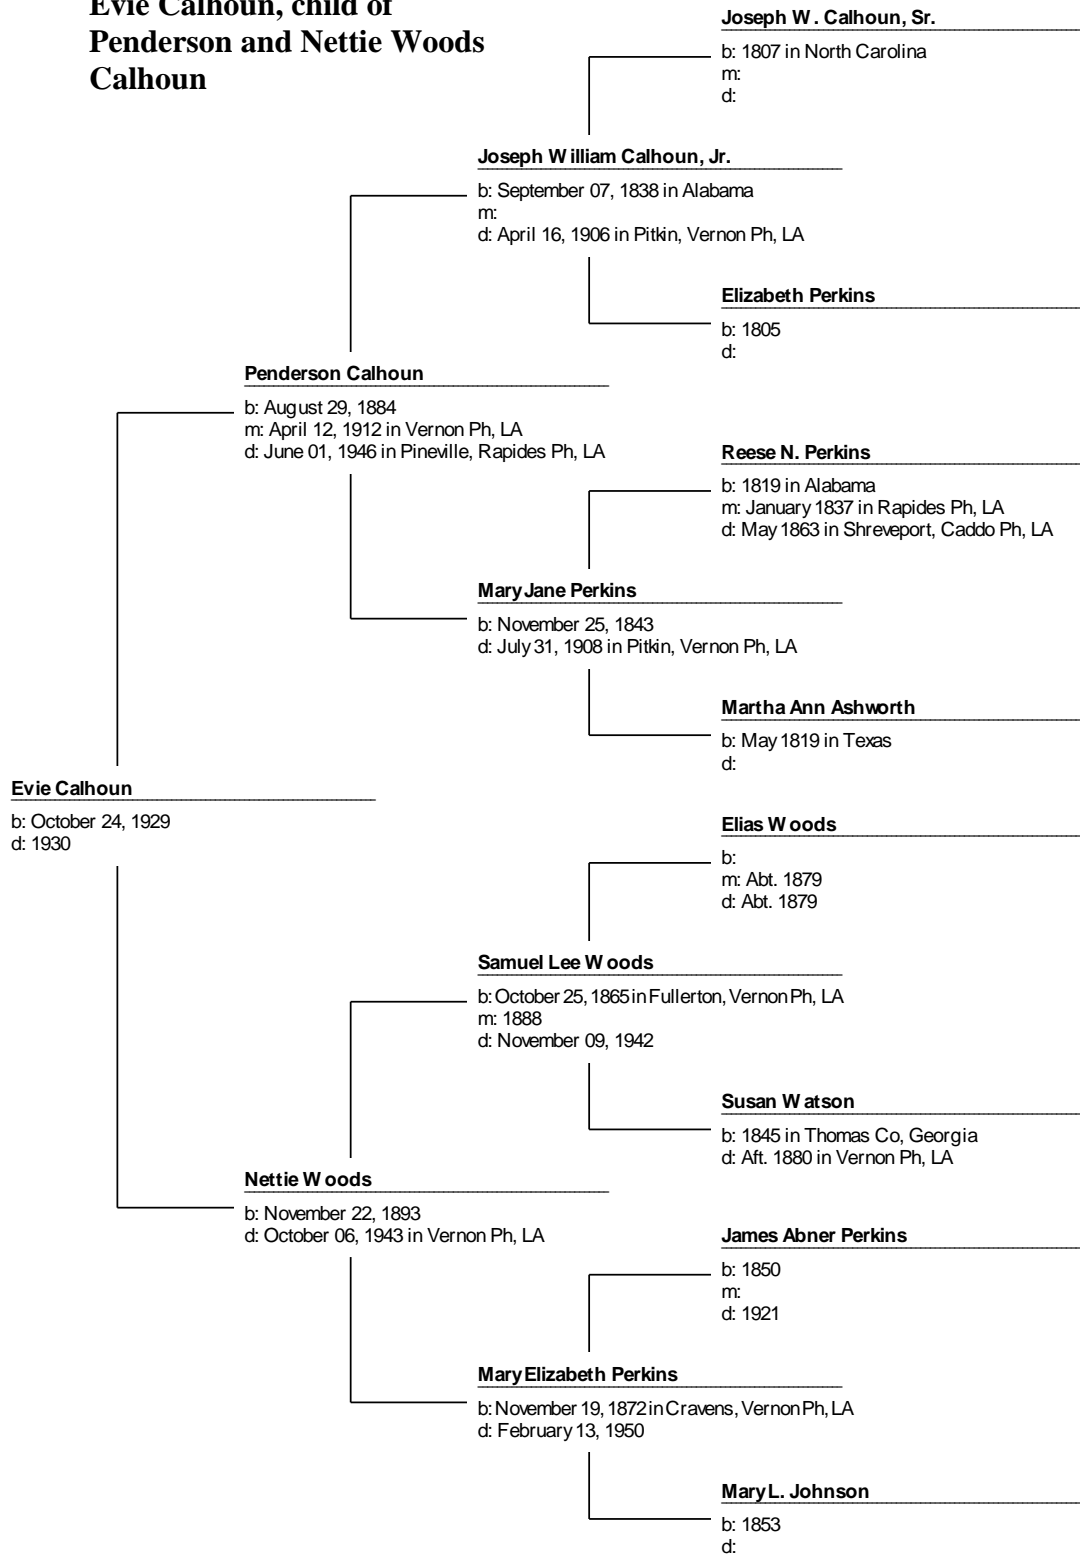

**Ancestry of:  
Evie Calhoun, child of  
Penderson and Nettie Woods  
Calhoun**

*Descendants of Penderson Calhoun*

- 1 Penderson Calhoun 1884 - 1946
  - . +Nettie Woods 1893 - 1943
  - ....2 Clay Calhoun 1914 - 1914
  - ....2 Archie Samuel Calhoun 1915 - 2003
    - ..... +Ottis Wilson 1921 - 1983
    - ..... 3 Osofaye Calhoun 1937 -
    - ..... 3 Richard Lee Calhoun 1939 - 1945
  - ....2 Pearlie Calhoun 1918 - 1980
    - ..... +Unknown Lechinger
  - ....2 Bertha Calhoun 1921 - 1921
  - ....2 Berlis Calhoun 1921 - 1998
    - ..... +Glennie Estelle McCollough 1913 - 2000
    - ..... 3 Glenda Marie Calhoun 1952 - 2010
      - ..... +Harvey Johnson 1939 - 1997
  - ....2 R. C. Calhoun 1923 -
  - ....2 Dovie Reba Calhoun 1928 -
  - ....2 **Evie Calhoun 1929 - 1930**